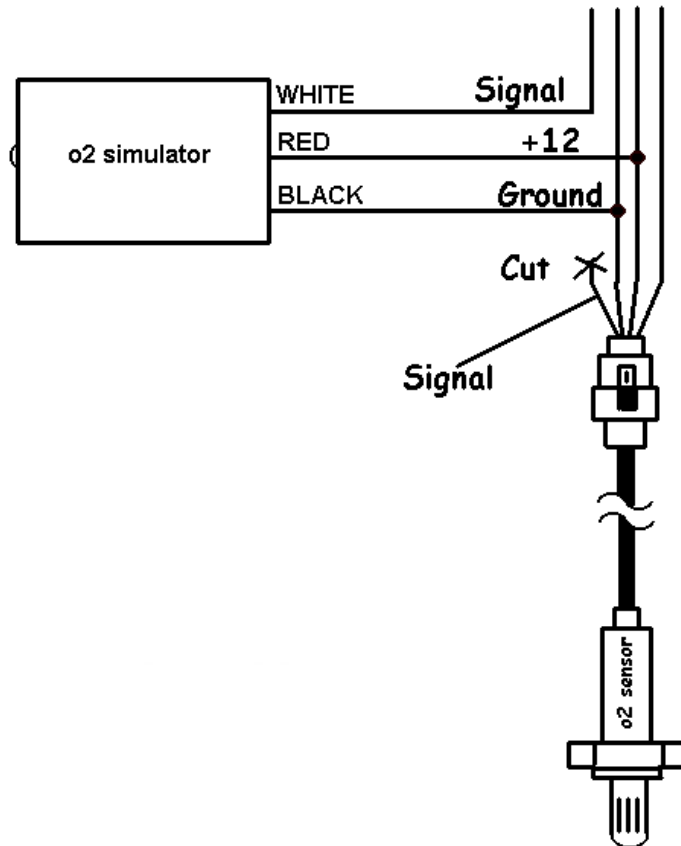

Model	o2 harness color coding		
	Signal	+12	Ground
Chevrolet			
Camaro	PPL	PNK	TAN
Cavalier	PPL/WHT	BRN	TAN/WHT
Covette	PPL	BRN	TAN
C1500	PPL	PNK	TAN
S10	PPL/WHT	BRN	TAN/WHT
Oldsmobile			
Cutlass	PPL/WHT	BRN	TAN/WHT
Pontiac			
Bonneville	PPL/WHT	BRN	TAN/WHT
Firebird	PPL	PNK	TAN
Grand AM	PPL/WHT	BRN	TAN/WHT

CAR WIRING