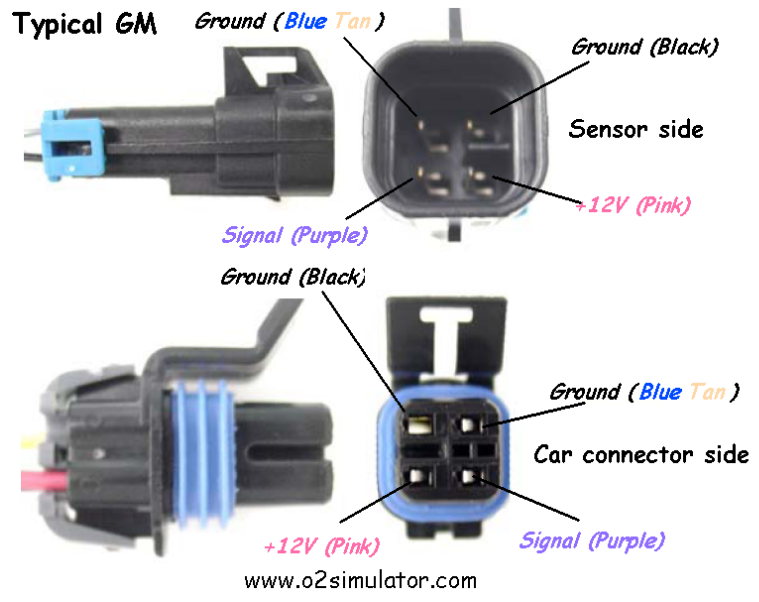

www.o2simulator.com